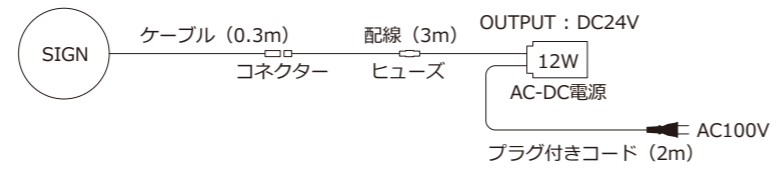

プレート①
アクリル乳半 3t
or
プレート②
ポリカ透明 0.5t + アクリル乳半 2t
メディアサイズ : A4サイズ

光源
LED導光板ユニット
(ホワイト)

ベースプレート
アルミ 2t

AC100V
DC電源

(3m)

コネクタ

(0.3m)

取付
M4ボルト×4ヶ所

SCALE 1/1

SCALE 1/2

※当社製品の寸法公差は±0.5mmとします。