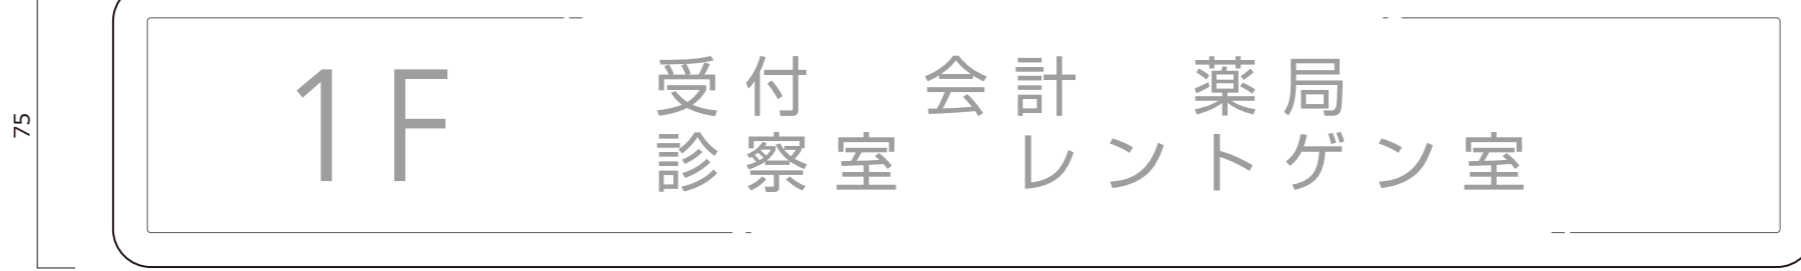

RD-INF-1545

ABS樹脂15t/10R面取りカット  
白半艶塗装  
文字 UVダイレクト印刷 (DPS)

RD-INF-0745

ABS樹脂15t/10R面取りカット  
白半艶塗装  
文字 UVダイレクト印刷 (DPS)

※当社製品の寸法公差は±0.5mmとします。