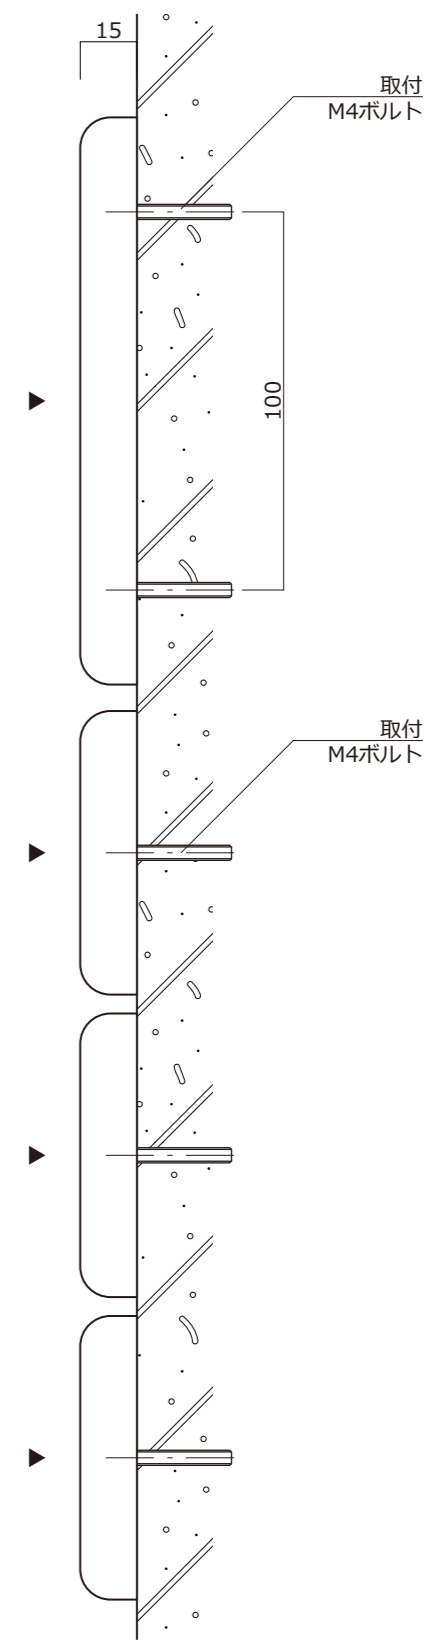

RD-INF-1545

ABS樹脂15t/10R面取りカット  
白半艶塗装  
文字 UVダイレクト印刷 (DPS)

RD-INF-0745

ABS樹脂15t/10R面取りカット  
白半艶塗装  
文字 UVダイレクト印刷 (DPS)

※当社製品の寸法公差は±0.5mmとします。