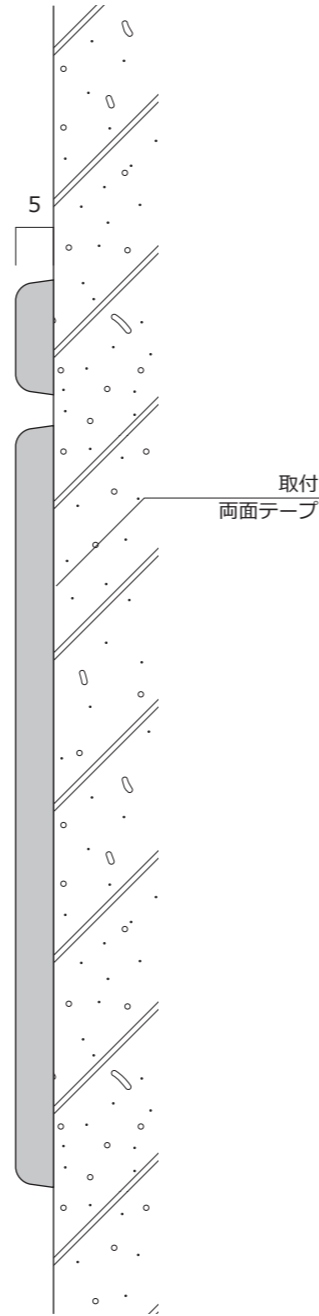

SCALE 1 / 1

(M)
濃青系 : DK-0007

(W)
濃赤系 : DK-0015

(H)
緑系 : DK-0003

SCALE 1 / 3

SCALE 1 / 20

※当社製品の寸法公差は±0.5mmとします。