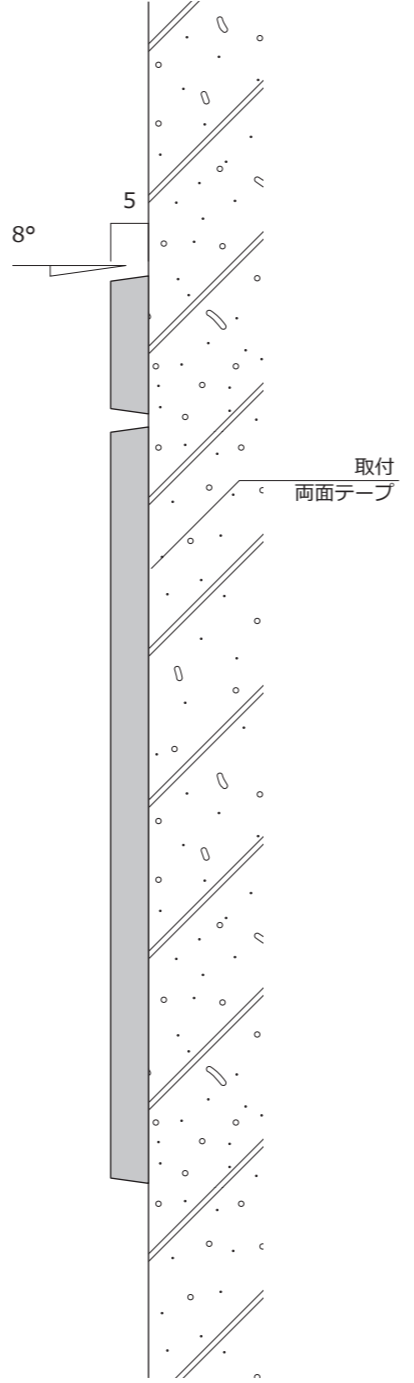

SCALE 1 / 1

タフライト5.0t/
8°セミストレートカット
クローム仕上

(M)

(W)

(H)

SCALE 1 / 3

SCALE 1 / 20

※当社製品の寸法公差は±0.5mmとします。