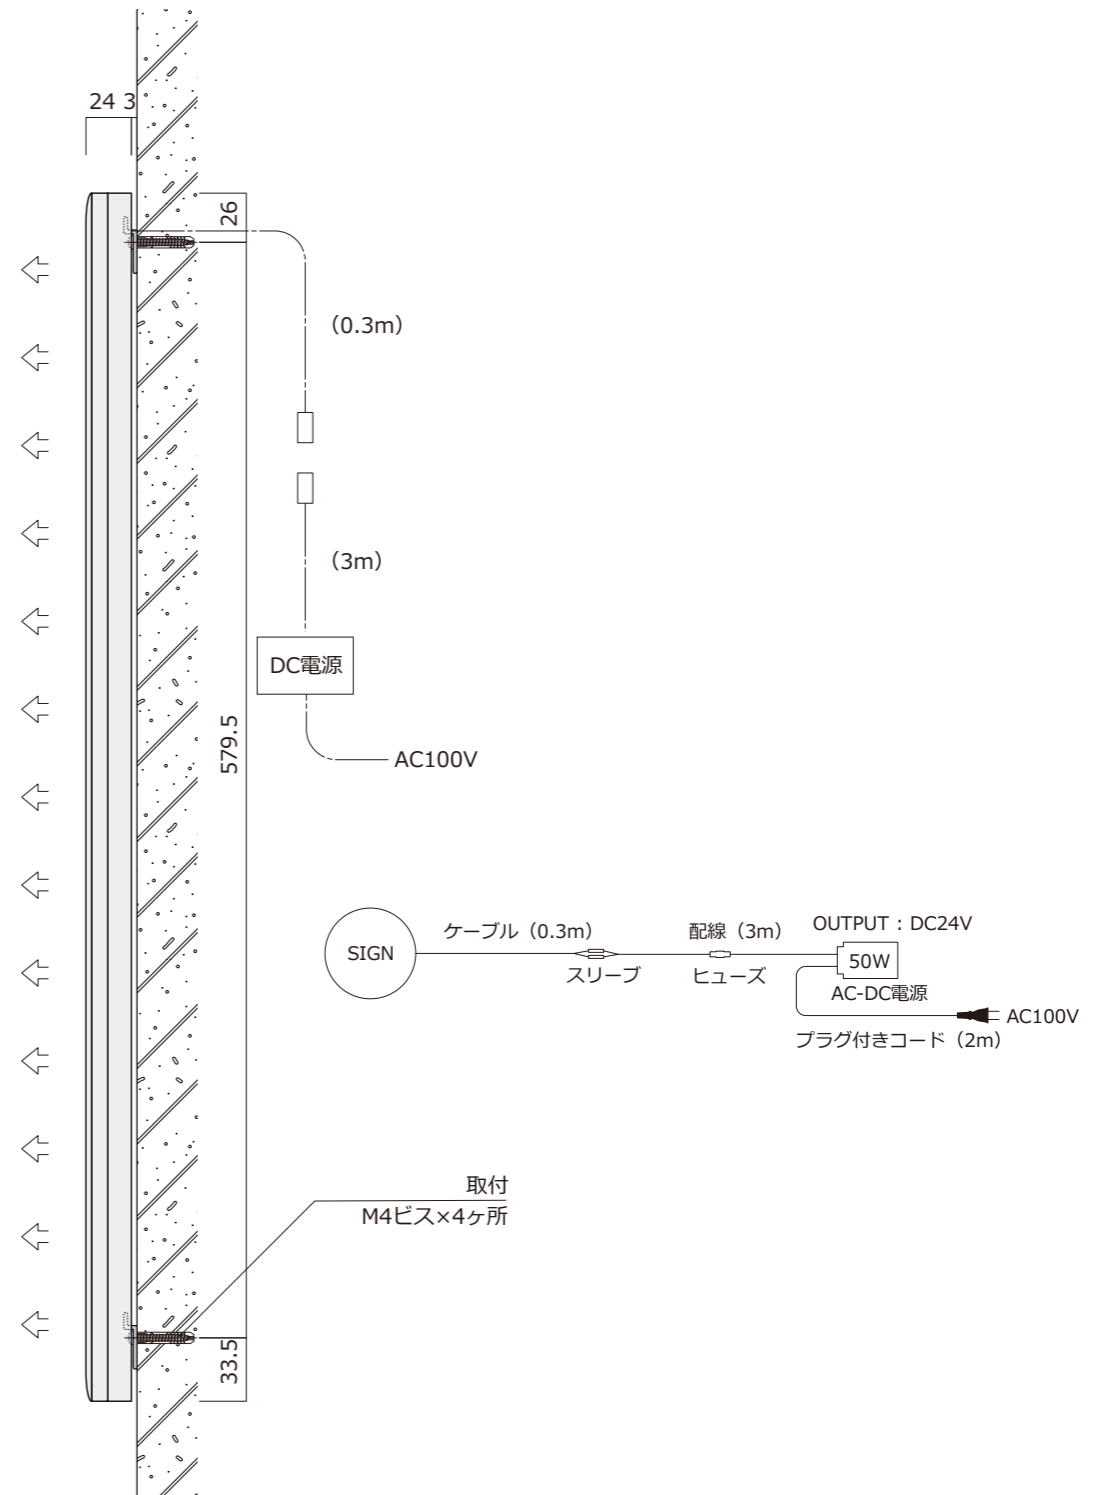

配線穴位置

メディアサイズ
594×420 (A2)
※表示有効寸法
579×405

フレーム
アルミ押出型材
アルマイト仕上

光源
LED導光板ユニット (ホワイト)

取付用
トッコ式金具

※当社製品の寸法公差は±0.5mmとします。